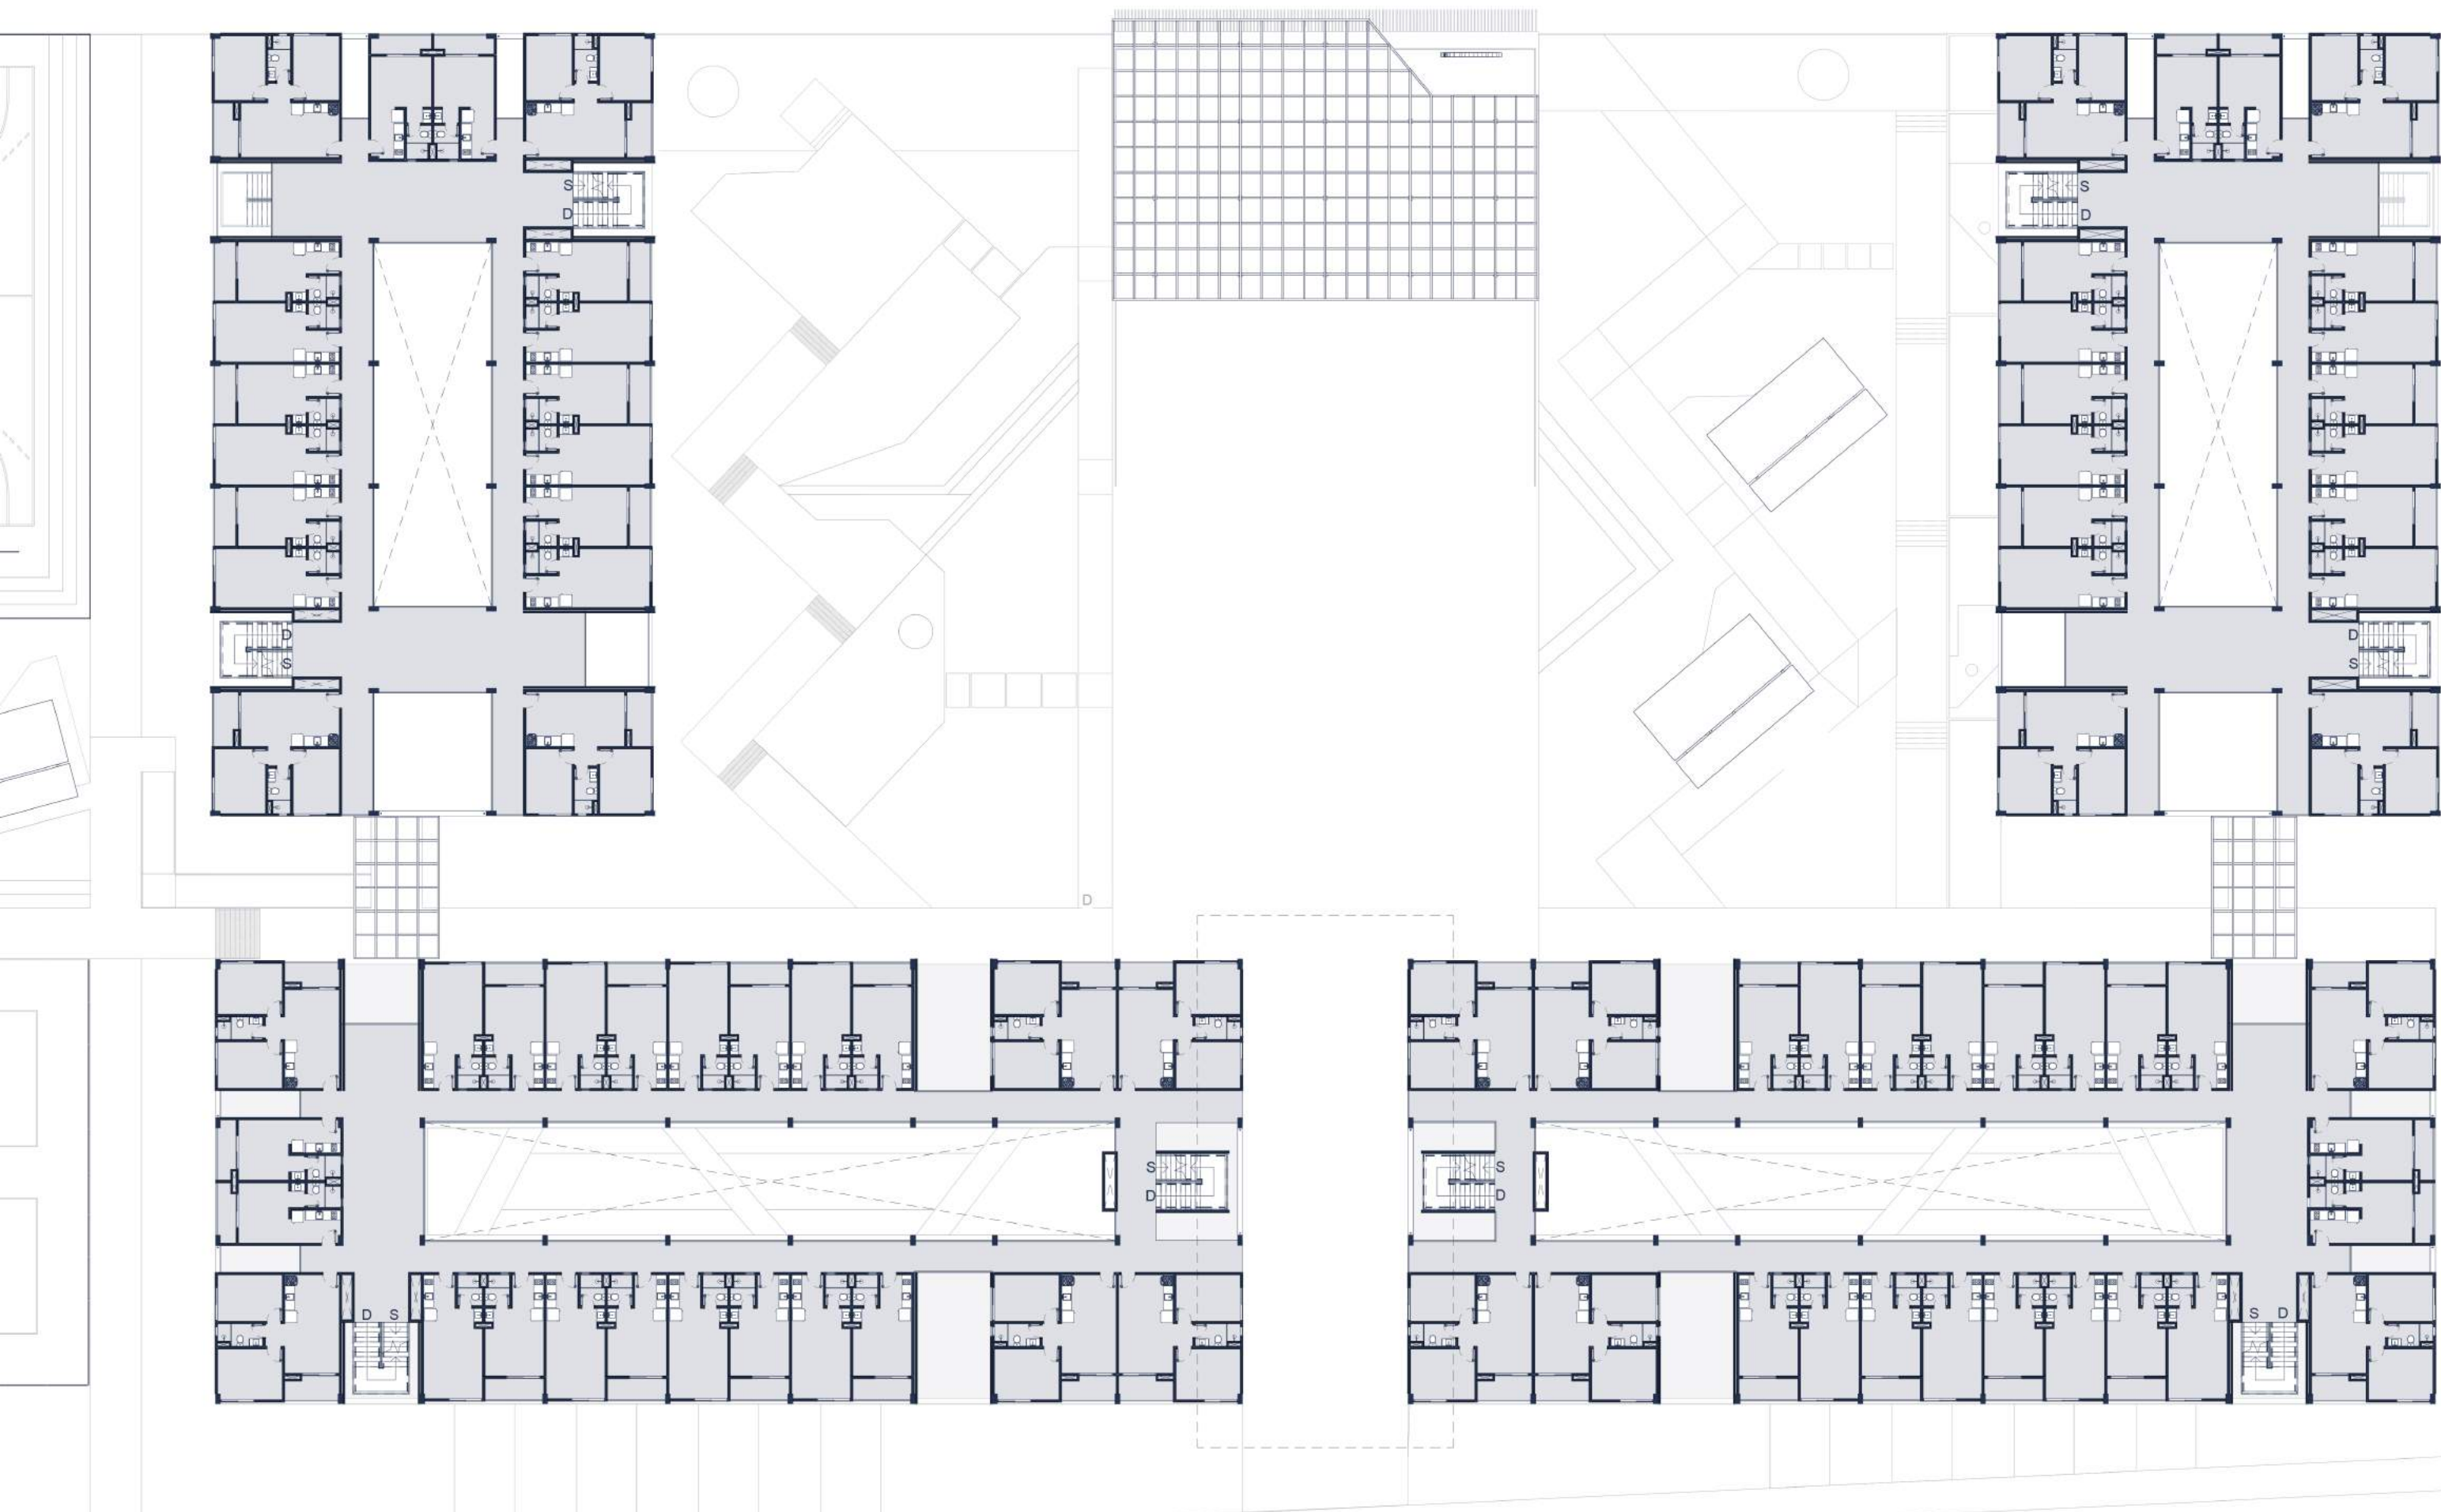

nova via

nova via

ac. Unibrasil

- coworking
- game center
- churrasqueira

ISOMÉTRICA TÉRREA

PLANTA LAYOUT  
APARTAMENTO 49 m<sup>2</sup>

PLANTA LAYOUT  
APARTAMENTOS 24 m<sup>2</sup>

PLANTA PAVIMENTO TIPO