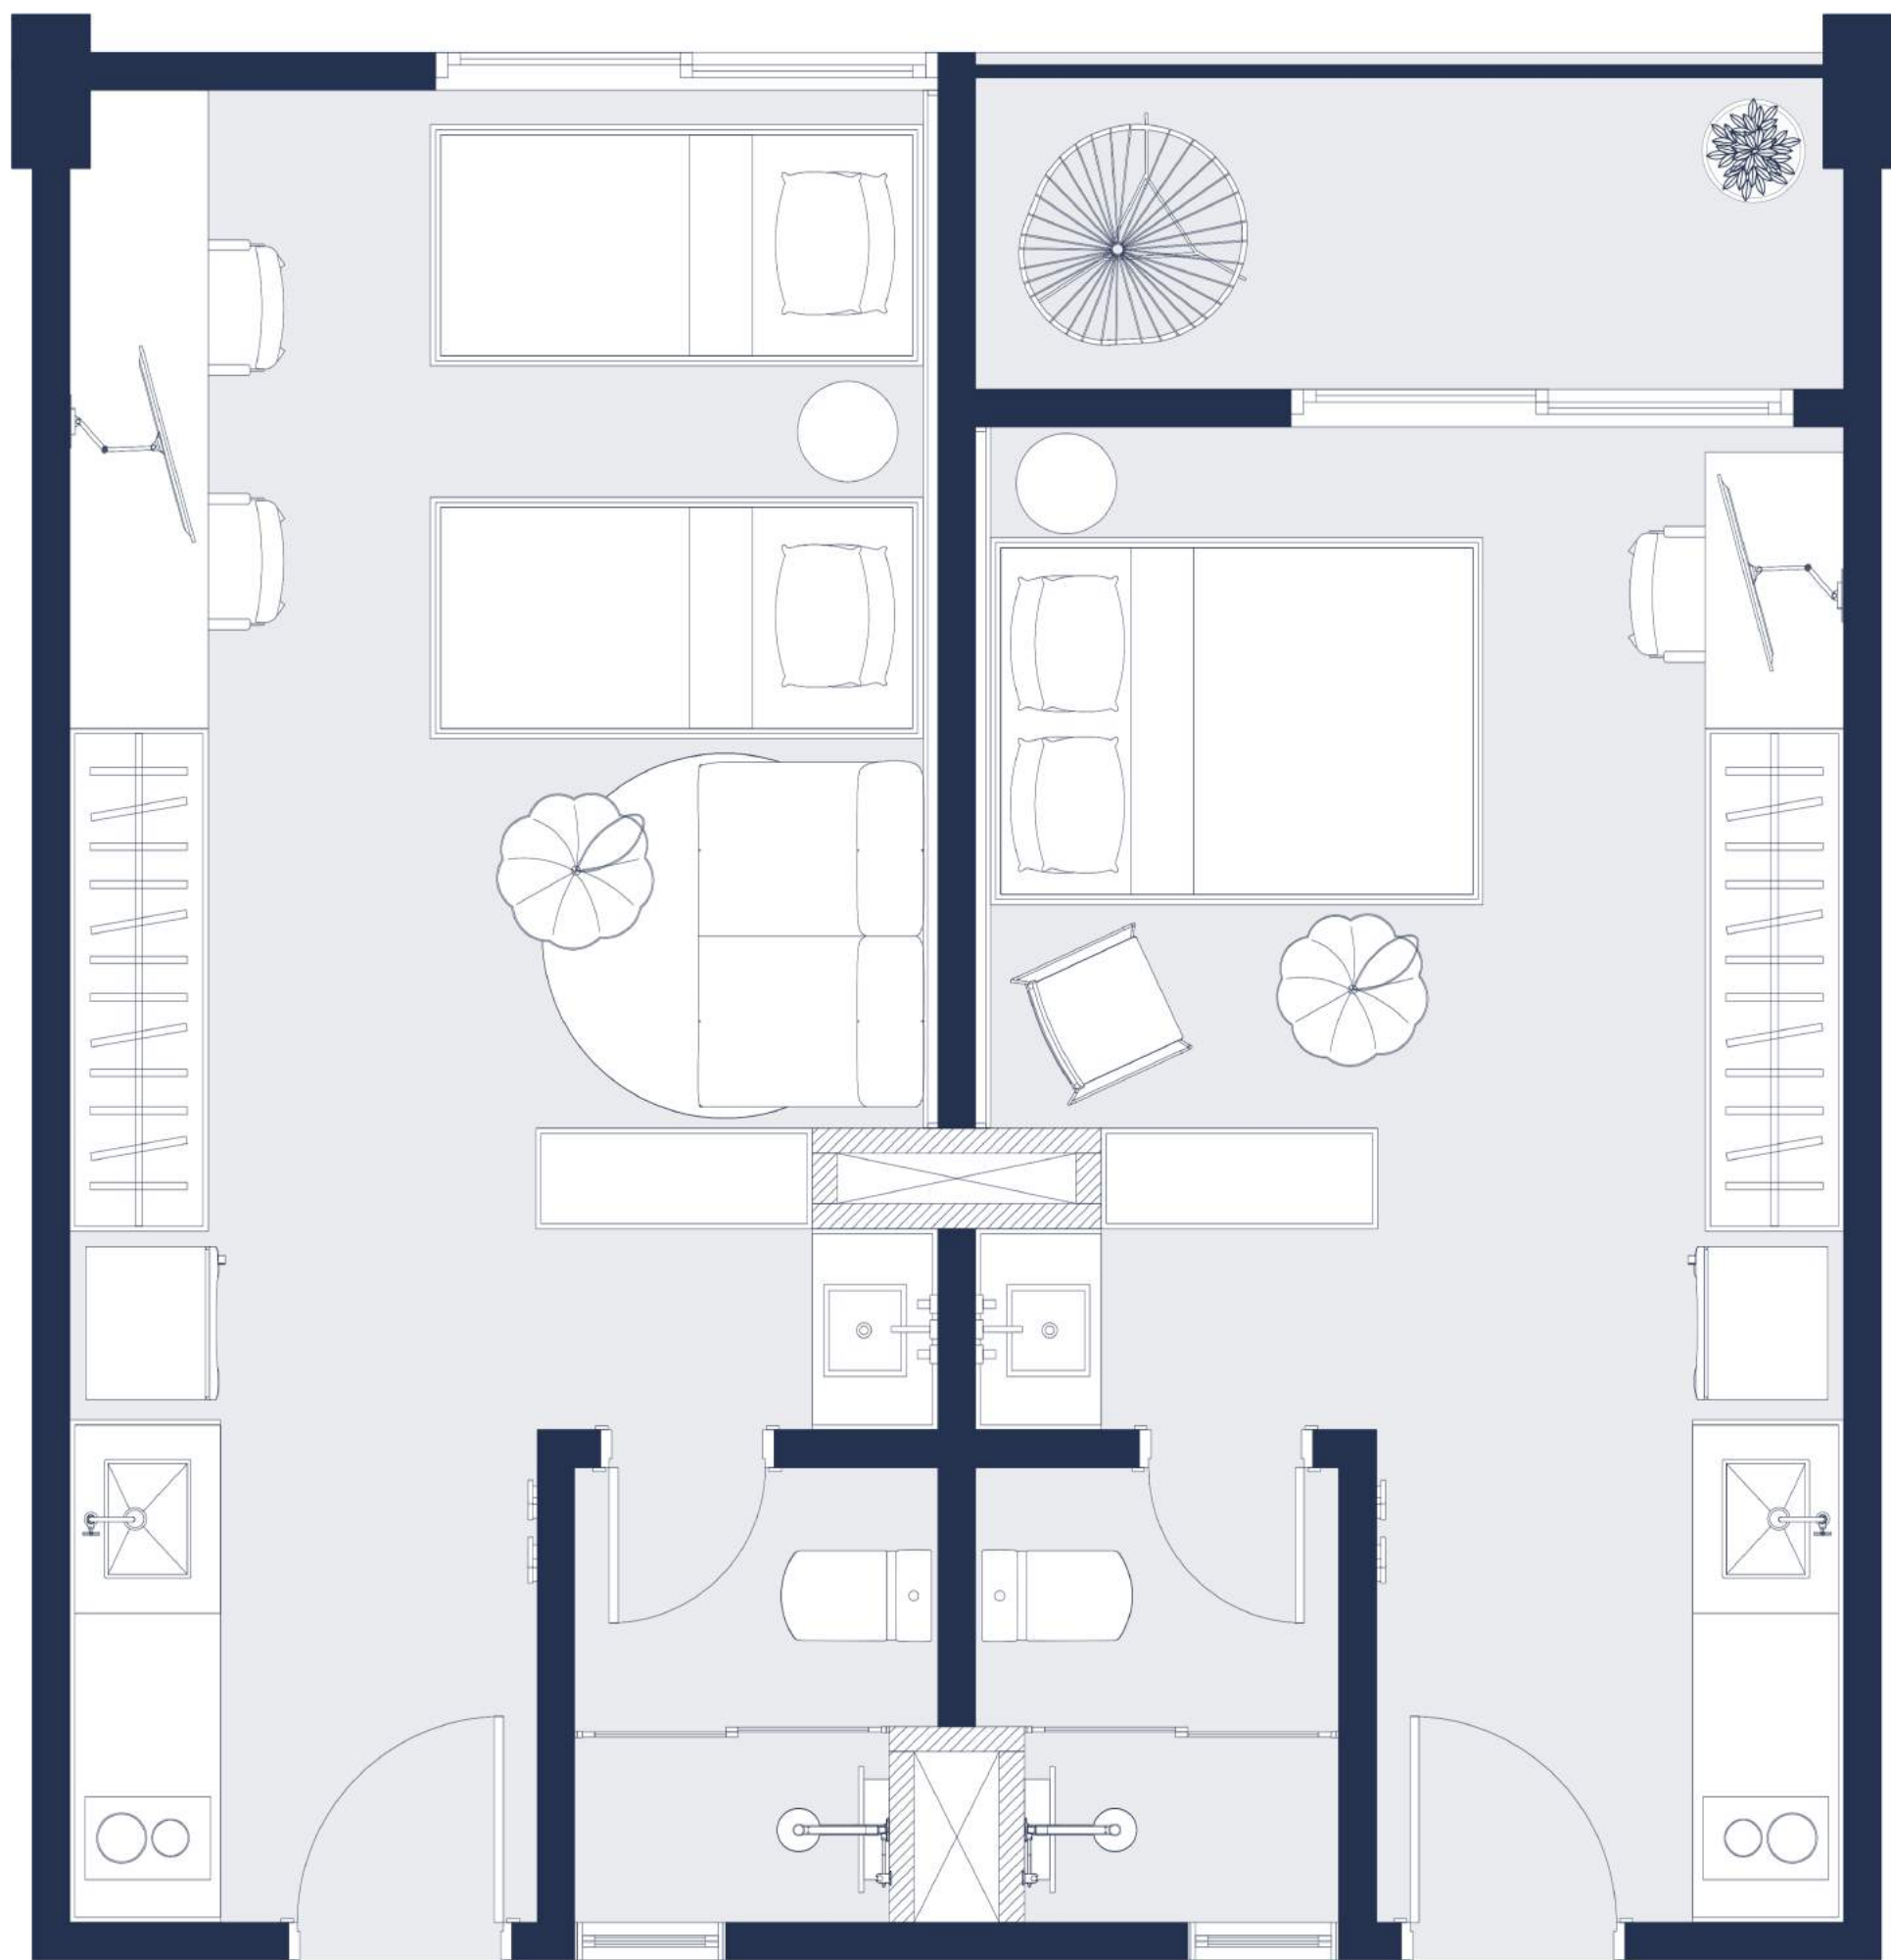

nova via

nova via

ac. Unibrasil

- coworking
- game center
- churrasqueira

ISOMÉTRICA TÉRREA

PLANTA LAYOUT  
APARTAMENTO 49 m<sup>2</sup>

PLANTA LAYOUT  
APARTAMENTOS 24 m<sup>2</sup>

PLANTA PAVIMENTO TIPO